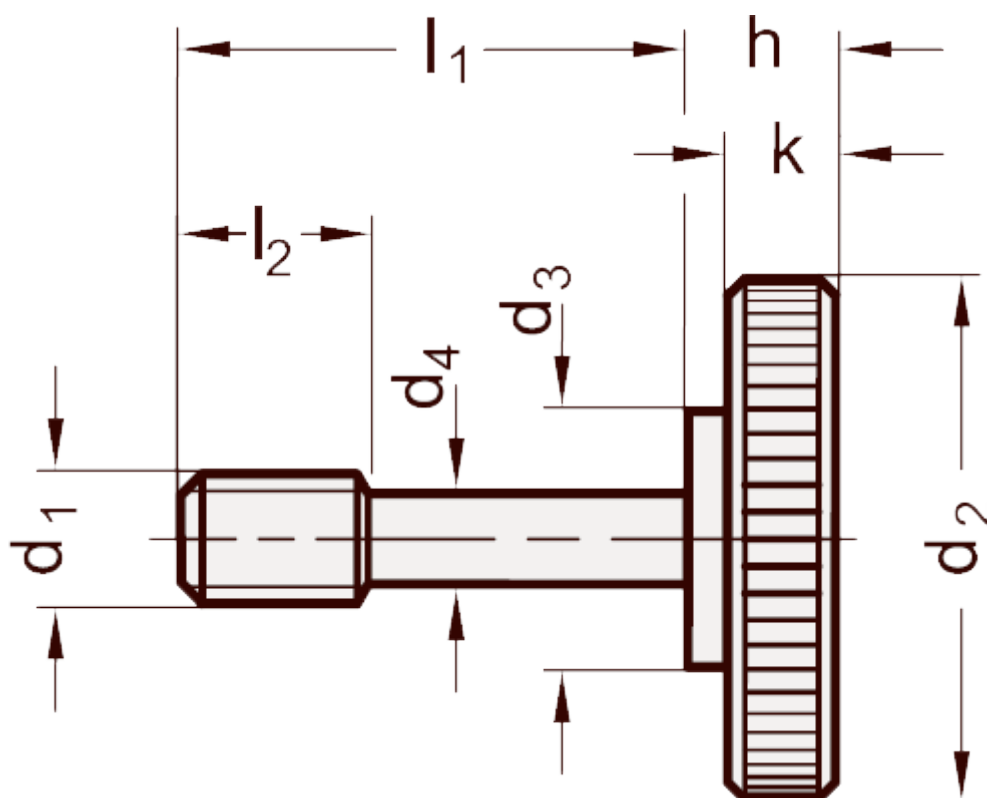

Varenummer: 206532M626NI  
Beskrivelse: E+G Fingerskrue  
GN 653.2-M6-26-NI

## Mål

a1 = 6-8	h	= 8
a2 = 8-16	k	= 5
a3 = 16-18	l2	= 8
d1 = M6	Vægt i (g)	= 20
d2 = 24		
d3 = 12		
d4 = 4.8		
d5 = 6.5		